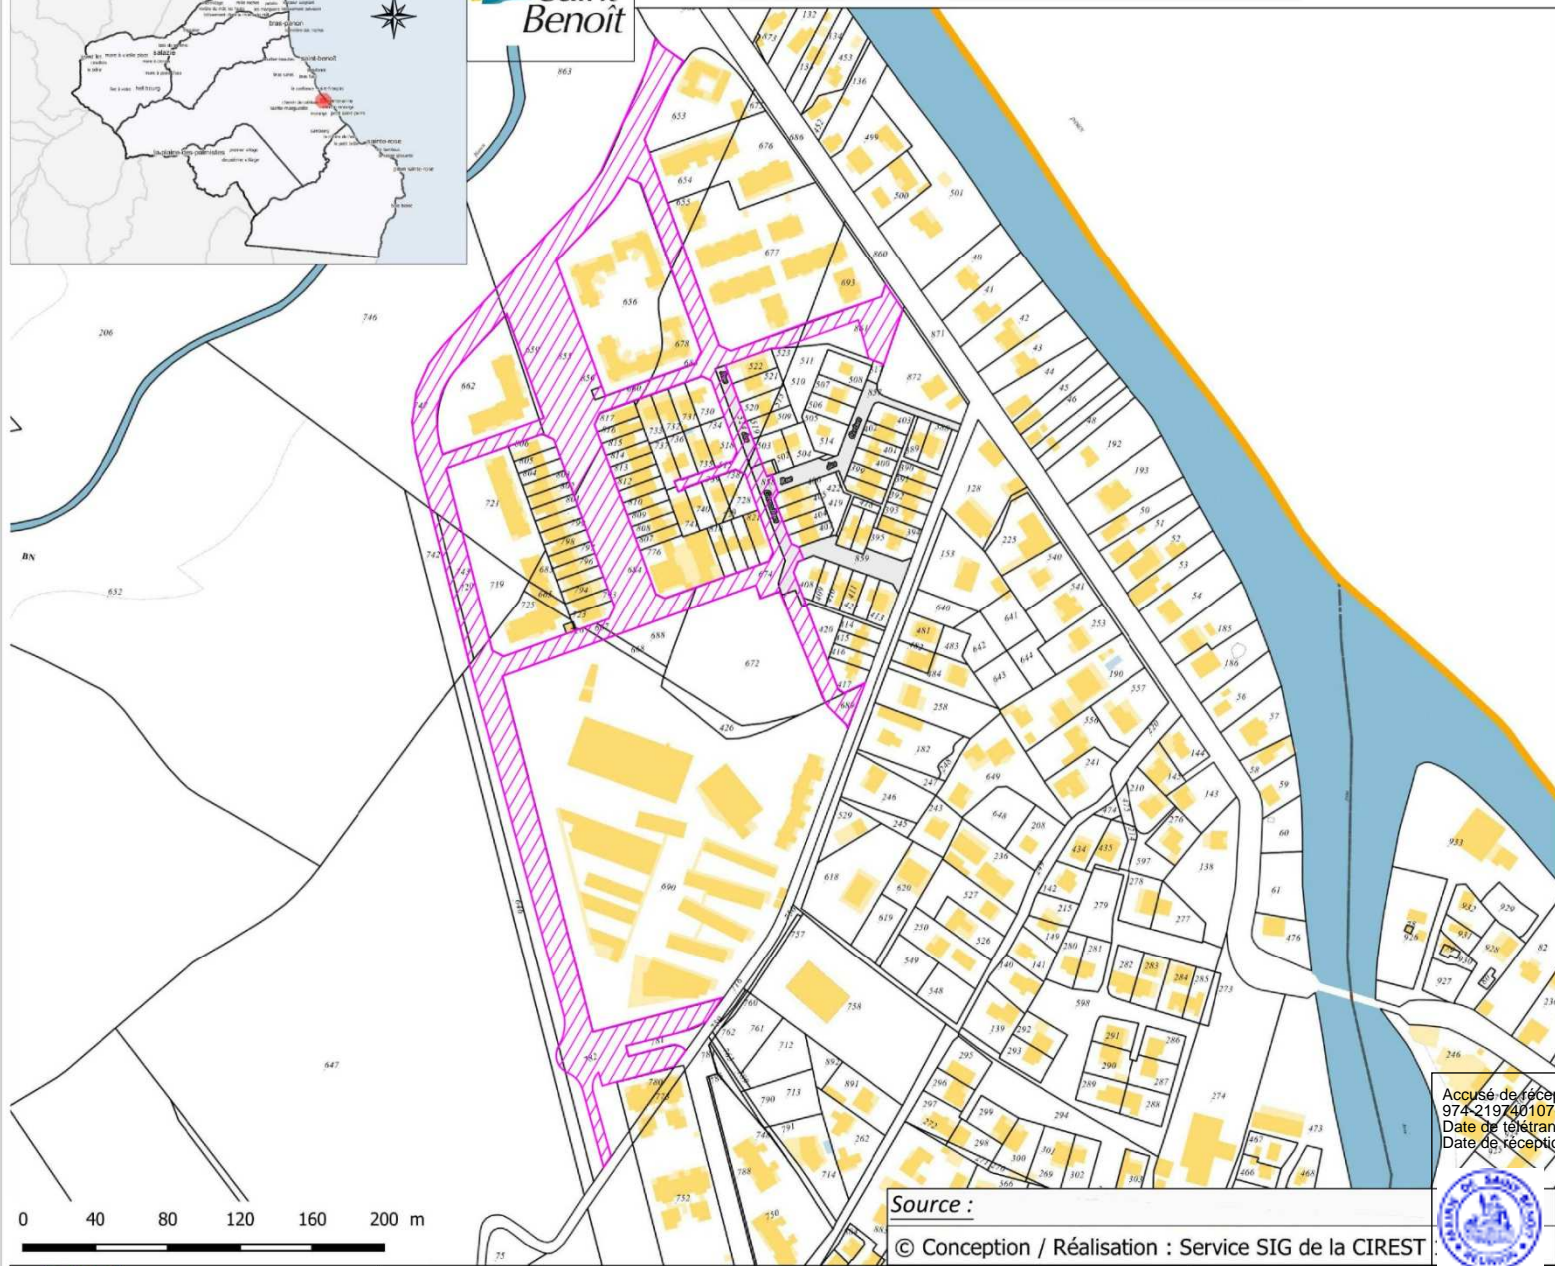

Carte Globale

PLAN DE SITUATION

0 40 80 120 160 200 m

 Voirie communale

ZAC ENTREE DE VILLE SAINTE-ANNE

AH - CE - MAI 2019

Source :

© Conception / Réalisation : Service SIG de la CIREST

Accusé de réception en préfecture
974-219740107-20210521-DEL034052021-DE
Date de télétransmission : 07/06/2021
Date de réception préfecture : 07/06/2021